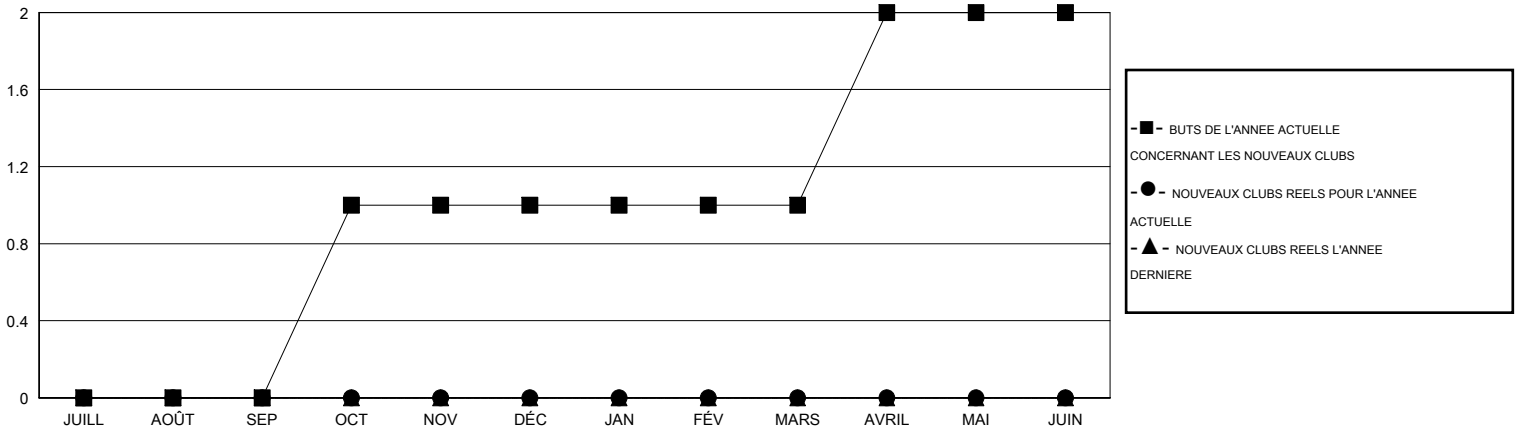

MONTHLY MEMBERSHIP PROGRESS REPORT

District 103 W

Results as of: 3/31/2017

GMT: Jean-Jacques STOFFEL-MUNCK

LIEU FRANCE

RC EME

Clubs				Membres			
RESULTATS POUR 2016-2017				RESULTATS POUR 2016-2017			
TRIMESTRE	BUT CONCERNANT LES NOUVEAUX CLUBS	NOUVEAUX CLUBS	CLUBS ANNULÉS	TRIMESTRE	OBJECTIF DE CROISSANCE NETTE DES NOUVEAUX MEMBRES (excluant les membres réintégrés ou transférés)	TOTAL DE LA CROISSANCE DES NOUVEAUX MEMBRES (excluant les membres réintégrés ou transférés)	TOTAL DES MEMBRES RADIES (y compris les transferts)
JUILL/AOÛT/SEP	0	0	1	JUILL/AOÛT/SEP	-3	20	21
OCT/NOV/DÉC	1	0	0	OCT/NOV/DÉC	3	26	45
JAN/FÉV/MARS	0	0	0	JAN/FÉV/MARS	4	41	28
AVRIL/MAI/JUIN	1	0	0	AVRIL/MAI/JUIN	3	0	0

BUTS ET NOUVEAUX CLUBS REELS - CUMULATIF

BUTS ET MEMBRES REELS - CUMULATIF

CLUBS RADIES: 1	40 CLUBS OF 85 ONT AJOUTE 1 OU PLUSIEURS NOUVEAUX MEMBRES	DISTRIBUTION PAR SEXE
		HOMME 1,434 (78.83%)
		FEMME 385 (21.17%)
MEMBRES RADIES	CLIQUEZ ICI POUR LES INFORMATIONS CUMULATIVES SUR LES EFFECTIFS	NOMBRE TOTAL DE MEMBRES D'UNITÉS FAMILIALES 6
DECEDE 10		MEMBRES DE FAMILLE QUI RÈGENT LA MOITIÉ DES COTISATIONS 3
CLUB ANNULÉ 4		
AUTRE 80		
TOTAL 94		