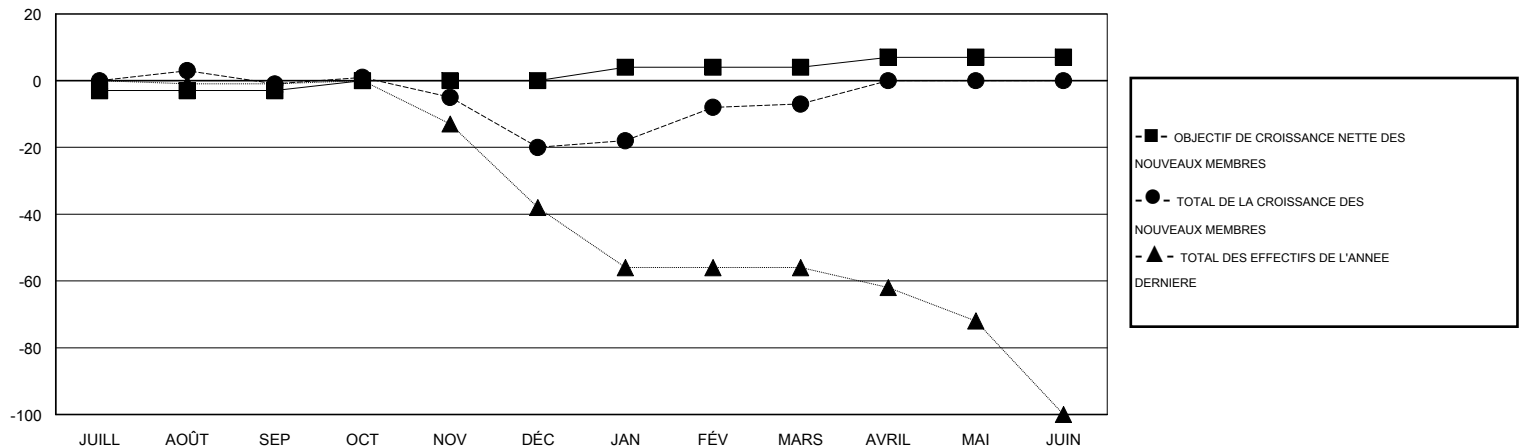

MONTHLY MEMBERSHIP PROGRESS REPORT

District 103 W

Results as of: 3/31/2017

GMT: Jean-Jacques STOFFEL-MUNCK

LIEU FRANCE

RC EME

Clubs				Membres			
RESULTATS POUR 2016-2017				RESULTATS POUR 2016-2017			
TRIMESTRE	BUT CONCERNANT LES NOUVEAUX CLUBS	NOUVEAUX CLUBS	CLUBS ANNULÉS	TRIMESTRE	OBJECTIF DE CROISSANCE NETTE DES NOUVEAUX MEMBRES (excluant les membres réintégrés ou transférés)	TOTAL DE LA CROISSANCE DES NOUVEAUX MEMBRES (excluant les membres réintégrés ou transférés)	TOTAL DES MEMBRES RADIES (y compris les transferts)
JUILL/AOÛT/SEP	0	0	1	JUILL/AOÛT/SEP	-3	20	21
OCT/NOV/DÉC	1	0	0	OCT/NOV/DÉC	3	26	45
JAN/FÉV/MARS	0	0	0	JAN/FÉV/MARS	4	41	28
AVRIL/MAI/JUIN	1	0	0	AVRIL/MAI/JUIN	3	0	0

BUTS ET NOUVEAUX CLUBS REELS - CUMULATIF

BUTS ET MEMBRES REELS - CUMULATIF

CLUBS RADIES: 1	40 CLUBS OF 85 ONT AJOUTE 1 OU PLUSIEURS NOUVEAUX MEMBRES	DISTRIBUTION PAR SEXE
		HOMME 1,434 (78.83%)
		FEMME 385 (21.17%)
MEMBRES RADIES	CLIQUEZ ICI POUR LES INFORMATIONS CUMULATIVES SUR LES EFFECTIFS	NOMBRE TOTAL DE MEMBRES D'UNITÉS FAMILIALES 6
DECEDE 10		MEMBRES DE FAMILLE QUI RÈGENT LA MOITIÉ DES COTISATIONS 3
CLUB ANNULÉ 4		
AUTRE 80		
TOTAL 94		